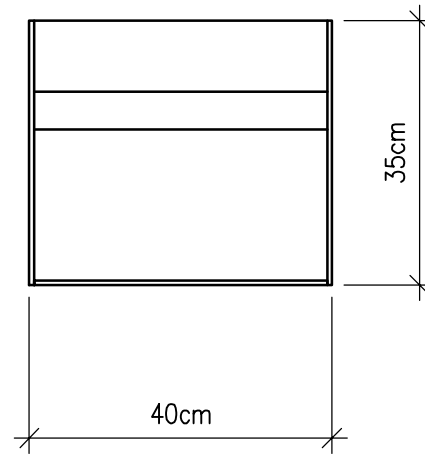

OPDRACHTGEVER:

Dieter Marsoul
Staatsbaan 274
3460 Bekkevoort

BE 0898.476.059

info@reefgems.be
http://www.reefgems.be

F +32 16633593
G +32 475903464

PROJECT:

Inrichten winkel

GETEKEND:

OM

NAGEZIEN:

DM-RG

ONDERDEEL:

Sump lederbak 2

PLANNR.: 1.1