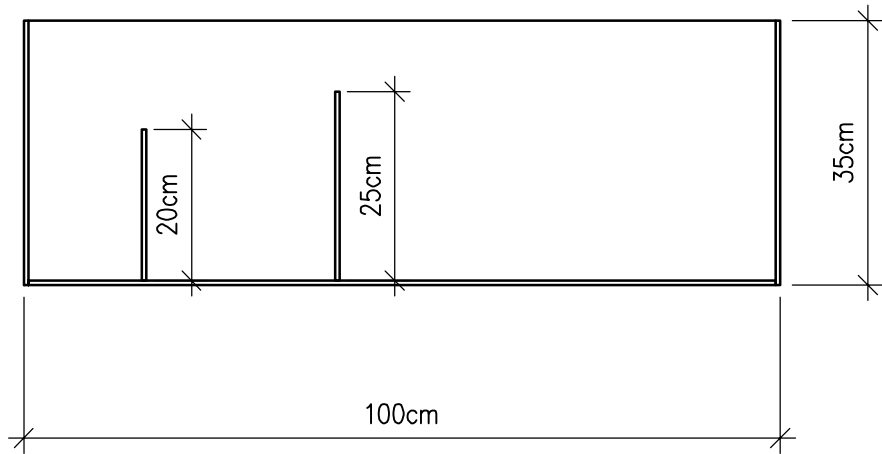

OPDRACHTGEVER:

Dieter Marsoul
Staatsbaan 274
3460 Bekkevoort

BE 0898.476.059

info@reefgems.be
http://www.reefgems.be

F +32 16633593
G +32 475903464

PROJECT:

Inrichten winkel

GETEKEND:

OM

NAGEZIEN:

DM-RG

ONDERDEEL:

Sump lederbak 2

PLANNR.: 1.1