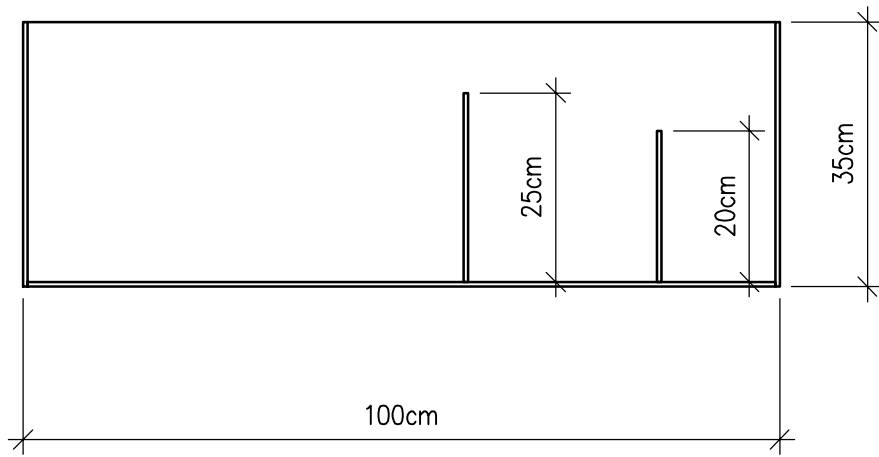

OM

NAGEZIEN:

DM-RG

ONDERDEEL:

Sump zoanthusbak

PLANNR.: 1.1

OPDRACHTGEVER:

Dieter Marsoul  
Staatsbaan 274  
3460 Bekkevoort