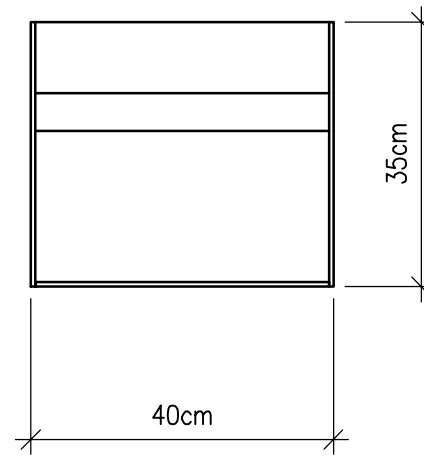

OPDRACHTGEVER:

Dieter Marsoul
Staatsbaan 274
3460 Bekkevoort

BE 0898.476.059

info@reefgems.be
<http://www.reefgems.be>

F +32 16633593
G +32 475903464

PROJECT:

Inrichten winkel

GETEKEND:

OM

NAGEZIEN:

DM-RG

ONDERDEEL:

Sump lederbak 1

PLANNR.: 1.1