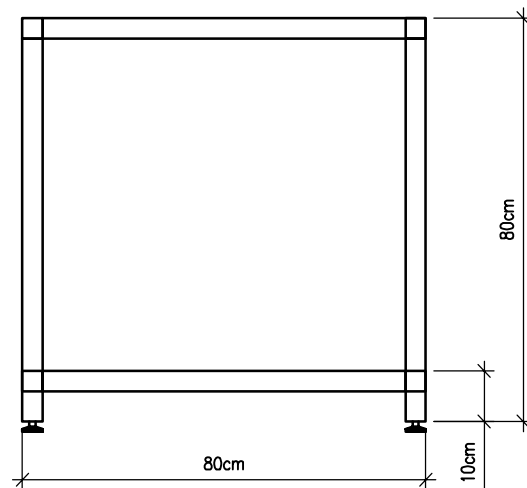

Aquarium onderstel GBR

PLANNR.: 1.1

zwart afgewerkt  
 4 verstelbare voeten  
 profiel max 35x35  
 legplank onderaan

OPDRACHTGEVER:

Dieter Marsoul  
 Staatsbaan 274  
 3460 Bekkevoort

BE 0898.476.059

info@reefgems.be  
<http://www.reefgems.be>