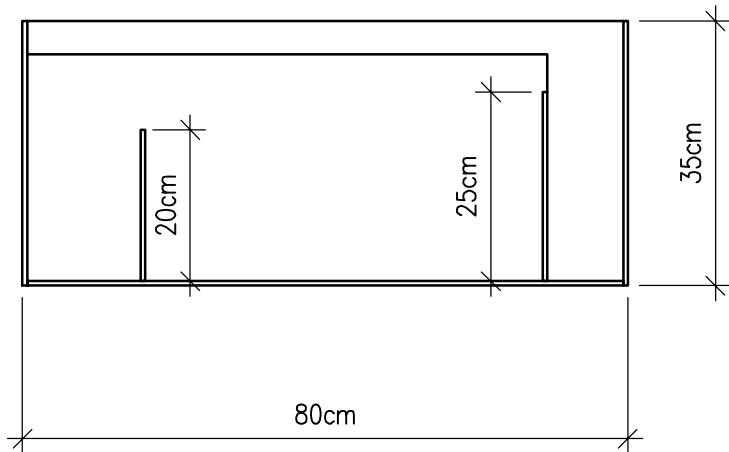

Inrichten winkel

GETEKEND:

OM

NAGEZIEN:

DM-RG

ONDERDEEL:

zoanthusbak

PLANNR.: 1.1