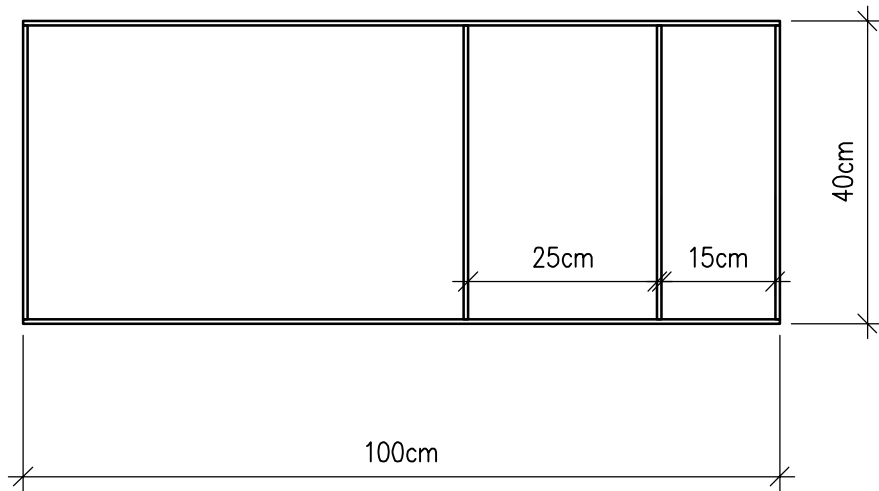

OPDRACHTGEVER:

Dieter Marsoul
Staatsbaan 274
3460 Bekkevoort

BE 0898.476.059

info@reefgems.be
<http://www.reefgems.be>

F +32 16633593
G +32 475903464

PROJECT:

Inrichten winkel

GETEKEND:

OM

NAGEZIEN:

DM-RG

ONDERDEEL:

Sump lederbak 1

PLANNR.: 1.1