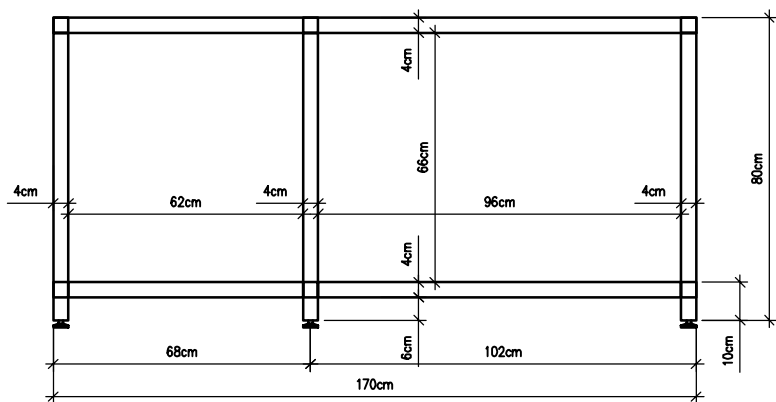

staal: koker 40x40
6 verstelbare voeten
lasnaden afgewerkt
ongeschilderd, onbehandeld

OPDRACHTGEVER:

Dieter Marsoul
Staatsbaan 274
3460 Bekkevoort

BE 0898.476.059

info@reefgems.be
<http://www.reefgems.be>

F +32 16633593
G +32 475903464

PROJECT:

Inrichten winkel

GETEKEND:

OM

NAGEZIEN:

DM-RG

ONDERDEEL:

Aquarium onderstel GBR

PLANNR.: 1.1