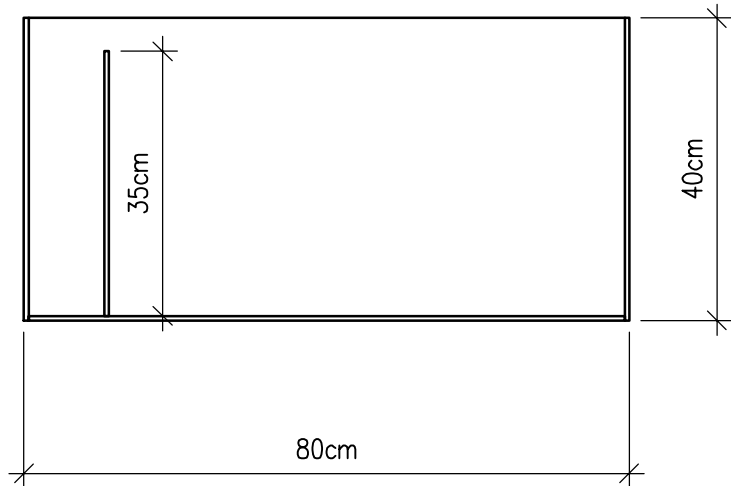

OPDRACHTGEVER:

Dieter Marsoul
Staatsbaan 274
3460 Bekkevoort

BE 0898.476.059

info@reefgems.be
<http://www.reefgems.be>

F +32 16633593
G +32 475903464

PROJECT:

Inrichten winkel

GETEKEND:

OM

NAGEZIEN:

DM-RG

ONDERDEEL:

zoanthusbak

PLANNR.: 1.1