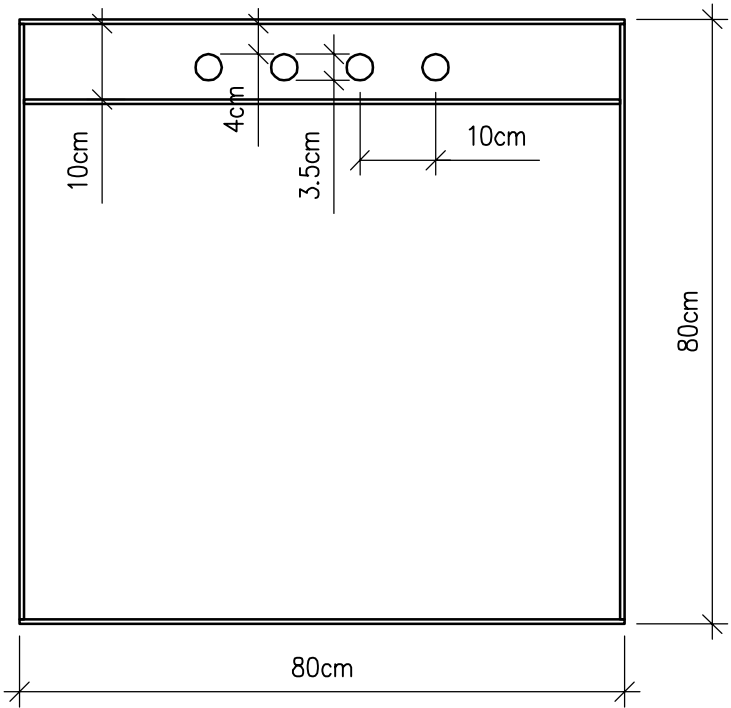

OPDRACHTGEVER:

Dieter Marsoul
Staatsbaan 274
3460 Bekkevoort

BE 0898.476.059

info@reefgems.be
<http://www.reefgems.be>

F +32 16633593
G +32 475903464

PROJECT:

Inrichten winkel

GETEKEND:

OM

NAGEZIEN:

DM-RG

ONDERDEEL:

zoanthusbak

PLANNR.: 1.1