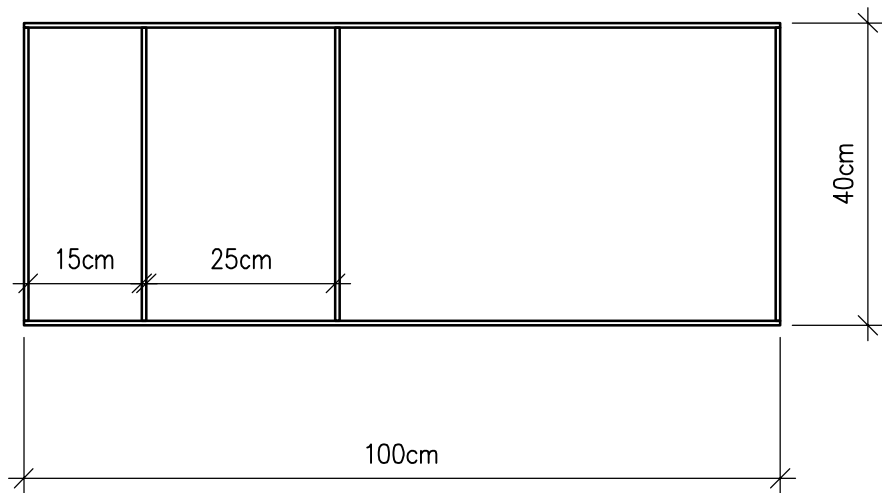

OPDRACHTGEVER:

Dieter Marsoul
Staatsbaan 274
3460 Bekkevoort

BE 0898.476.059

info@reefgems.be
http://www.reefgems.be

F +32 16633593
G +32 475903464

PROJECT:

Inrichten winkel

GETEKEND:

OM

NAGEZIEN:

DM-RG

ONDERDEEL:

Sump lederbak 2

PLANNR.: 1.1