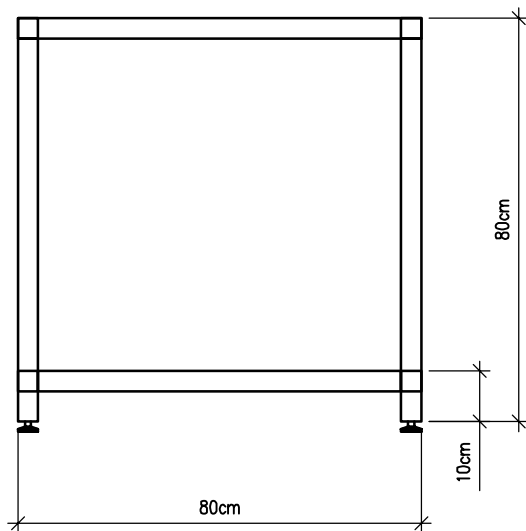

Aquarium onderstel GBR

PLANNR.: 1.1

zwart afgewerkt  
 4 verstelbare voeten  
 profiel max 35x35  
 legplank onderaan

OPDRACHTGEVER:

Dieter Marsoul  
 Staatsbaan 274  
 3460 Bekkevoort

BE 0898.476.059

info@reefgems.be  
<http://www.reefgems.be>