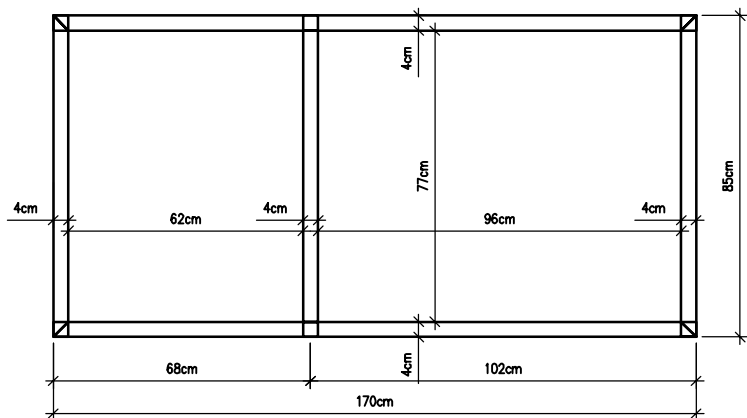

staal: koker 40x40
6 verstelbare voeten
lasnaden afgewerkt
ongeschilderd, onbehandeld

OPDRACHTGEVER:

Dieter Marsoul
Staatsbaan 274
3460 Bekkevoort

BE 0898.476.059

info@reefgems.be
<http://www.reefgems.be>

F +32 16633593
G +32 475903464

PROJECT:

Inrichten winkel

GETEKEND:

OM

NAGEZIEN:

DM-RG

ONDERDEEL:

Aquarium onderstel GBR

PLANNR.: 1.1