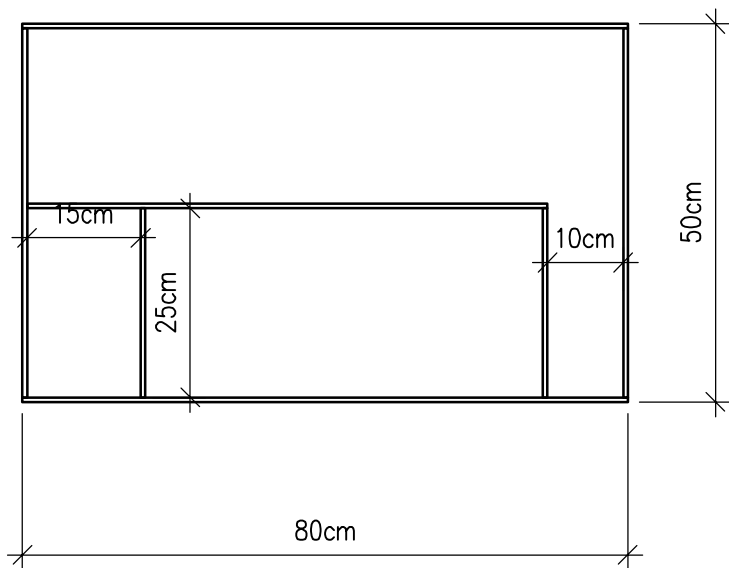

Inrichten winkel

GETEKEND:

OM

NAGEZIEN:

DM-RG

ONDERDEEL:

zoanthusbak

PLANNR.: 1.1