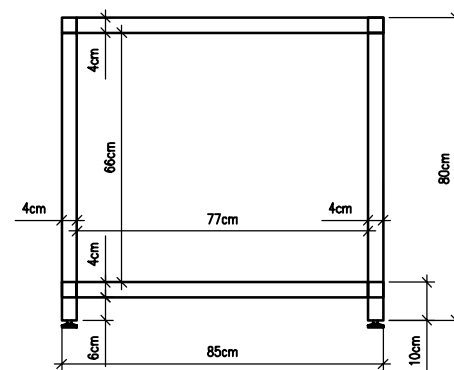

staal: koker 40x40
6 verstelbare voeten
lasnaden afgewerkt
ongeschilderd, onbehandeld

OPDRACHTGEVER:

Dieter Marsoul
Staatsbaan 274
3460 Bekkevoort

BE 0898.476.059

info@reefgems.be
<http://www.reefgems.be>

F +32 16633593
G +32 475903464

PROJECT:

Inrichten winkel

GETEKEND:

OM

NAGEZIEN:

DM-RG

ONDERDEEL:

Aquarium onderstel GBR

PLANNR.: 1.1