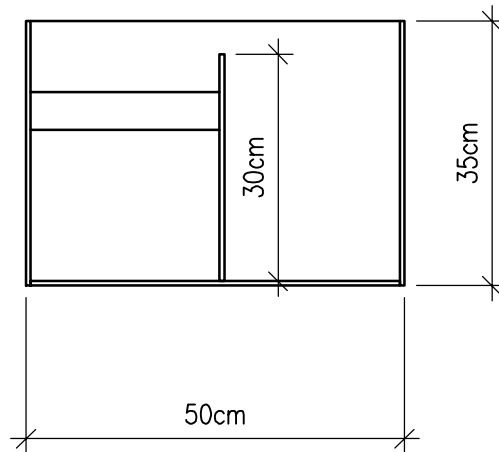

Inrichten winkel

GETEKEND:

OM

NAGEZIEN:

DM-RG

ONDERDEEL:

zoanthusbak

PLANNR.: 1.1